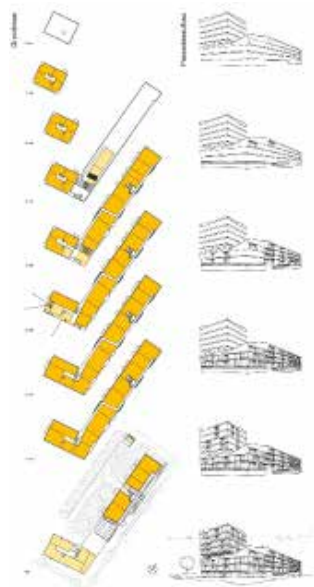

FUNK I Genossenschaftlicher Wohnungsbau

FUNKWA10 Architekten - Zwingel Dilg Färbinger Rossmay

Photomaterial
Photographie: Michael Heinrich